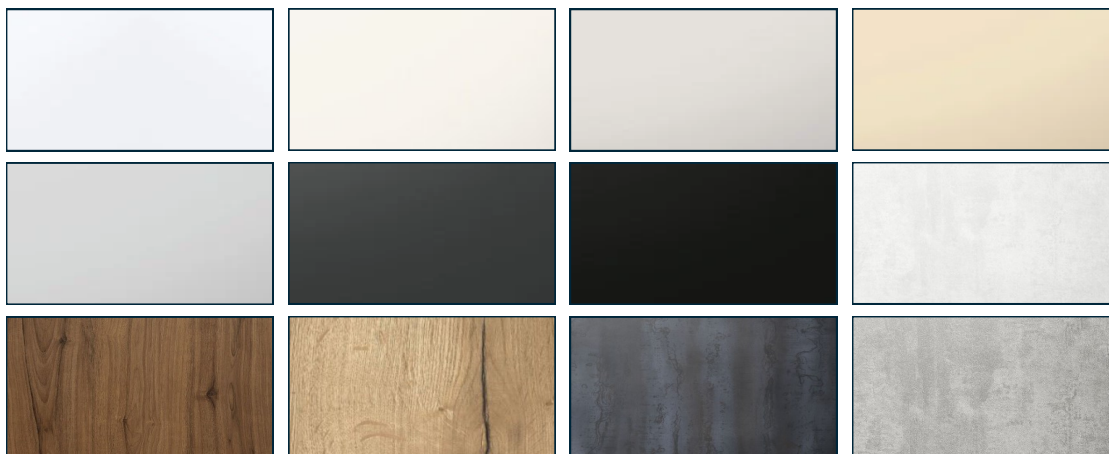

+ KEUKENKASTEN	+ TOPLAMINAAT BLAD	+ 5 APPARATEN
+ KEUKENMENGKRAAN	+ INMETEN	+ MONTAGE

€9.850,- incl. BTW

(let op: het kookeiland t.w.v. €1150,- past niet in woningtype k-2a en k-5b.)

In onze showroom werken onze adviseurs graag voor uw woningtype en persoonlijke voorkeur een passend keukenontwerp uit!

Inclusief inmeten, transport, het monteren van de keukenmeubelen en het aansluiten van de meegeleverde apparatuur, spoelbak en kraan.

Exclusief het aan/verleggen van leidingwerk.