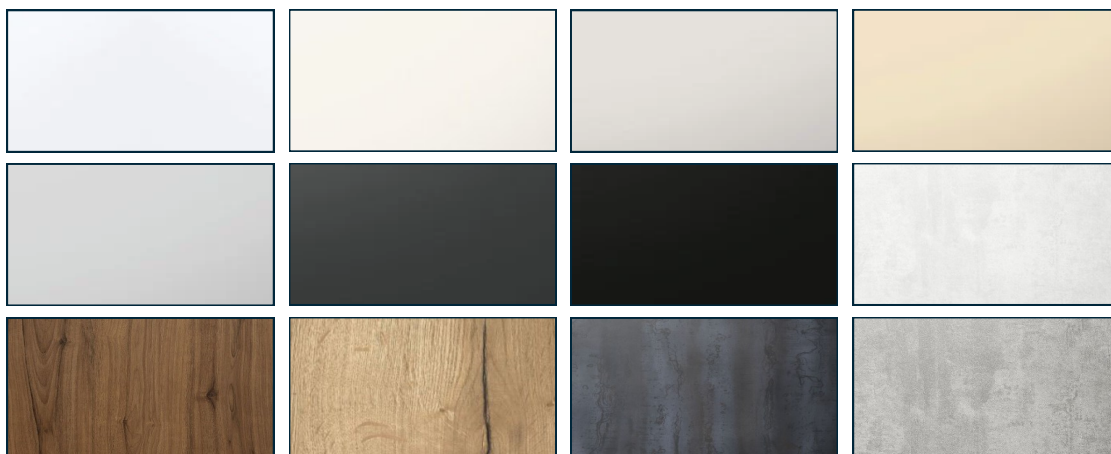

+ KEUKENKASTEN	+ TOPLAMINAAT BLAD	+ 5 APPARATEN
+ KEUKENMENGKRAAN	+ INMETEN	+ MONTAGE

€10.350,- incl. BTW

*Inclusief inmeten, transport, het monteren van de keukenmeubelen en het aansluiten van de meegeleverde apparatuur, spoelbak en kraan.
Exclusief het aan/verleggen van leidingwerk.*