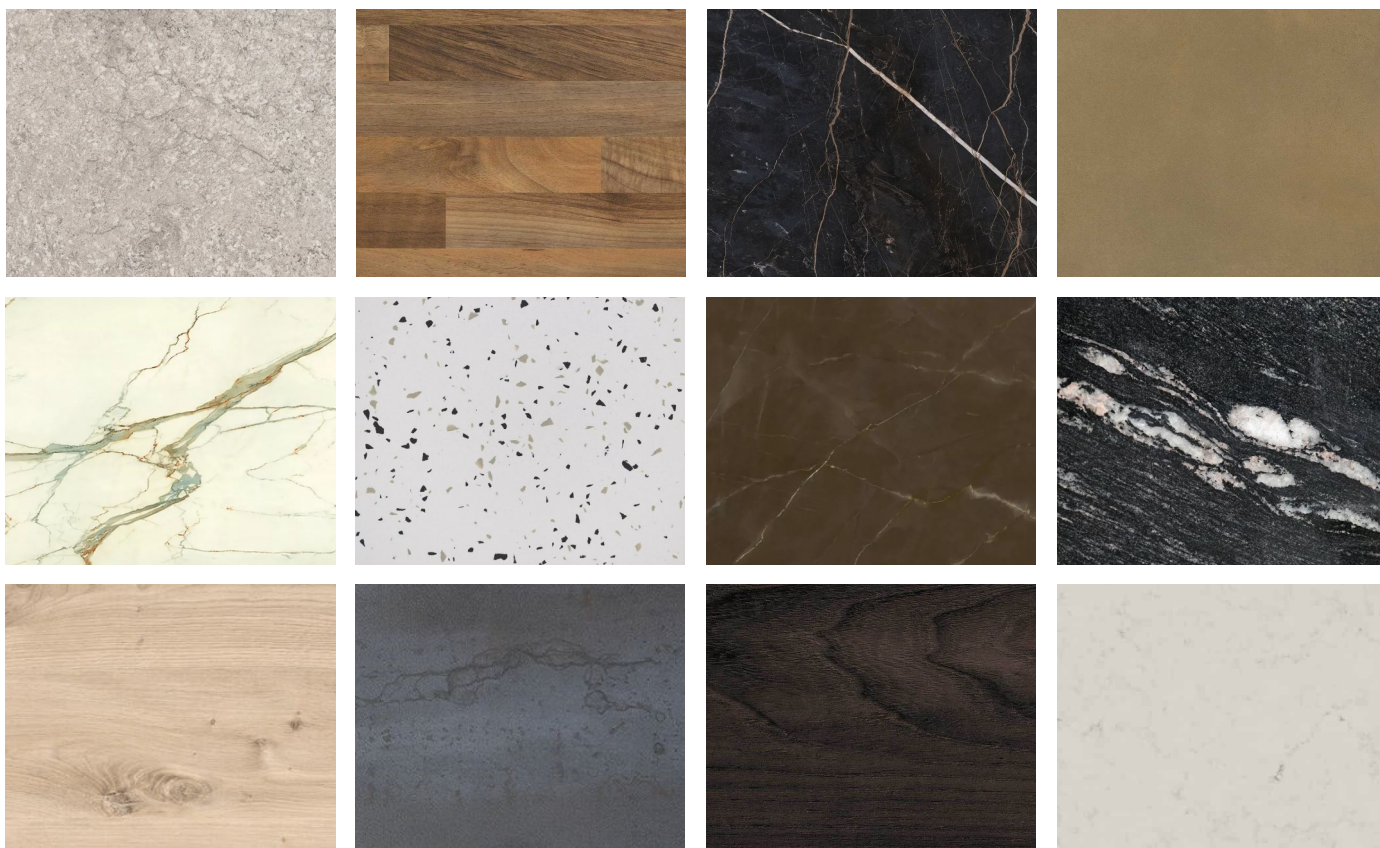

WERKBLADKLEUREN