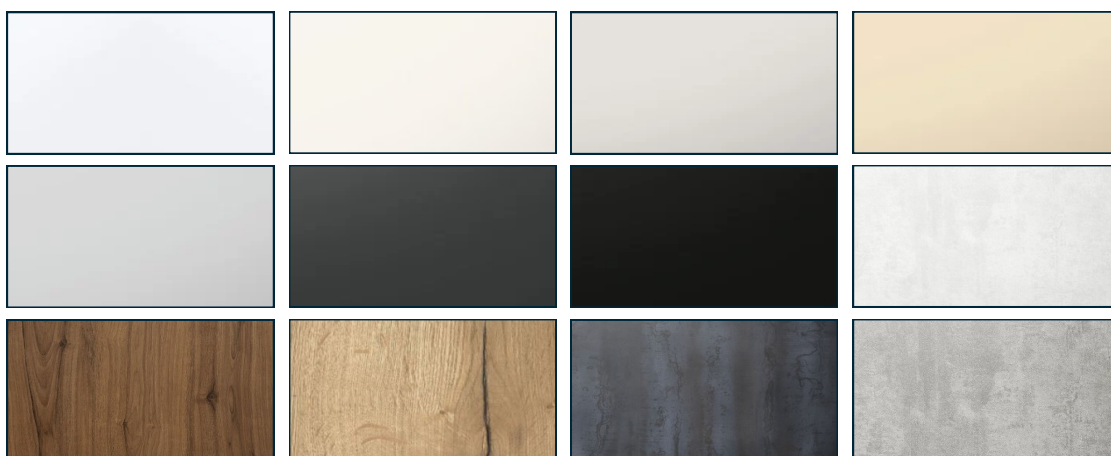

+ KEUKENKASTEN	+ TOPLAMINAAT BLAD	+ 4 APPARATEN
+ KEUKENMENGKRAAN	+ INMETEN	+ MONTAGE

€11.450,- incl. BTW

*Inclusief inmeten, transport, het monteren van de keukenmeubelen en het aansluiten van de meegeleverde apparatuur, spoelbak en kraan.
Exclusief het aan/verleggen van leidingwerk.*