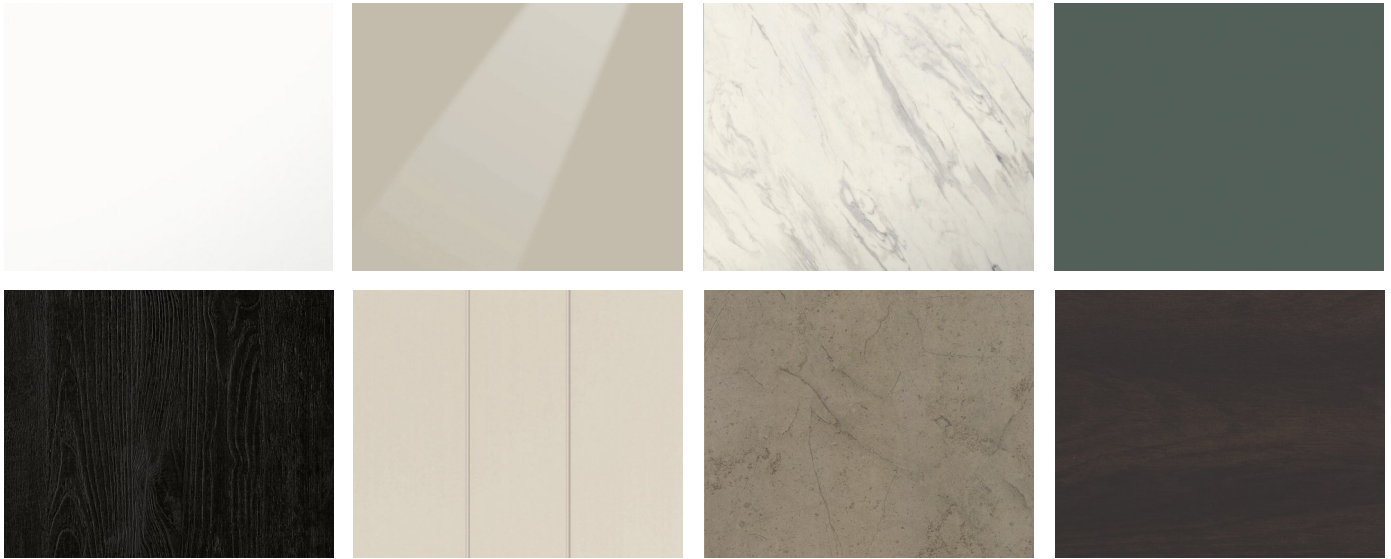

Onze merken

AEG	ATAG	Bauknecht	 BERTAZZONI
 BORETTI	 BOSCH	GAGGENAU	KitchenAid®
 NEFF	NOVY	SIEMENS	 Whirlpool CORPORATION

FRONTKLEUREN

In de volgende overzichten zie je een greep uit ons assortiment front- en werkbladkleuren deze kunnen we toepassen in je keuken om die prachtige persoonlijke droomkeuken te creëren. De adviseur in de showroom kan je informeren welke kleurkeuzes zijn inbegrepen in de prijs van het keukenvoorstel. Tegen een meerprijs is er veel meer mogelijk zoals gelakte fronten en stenen werkbladen.