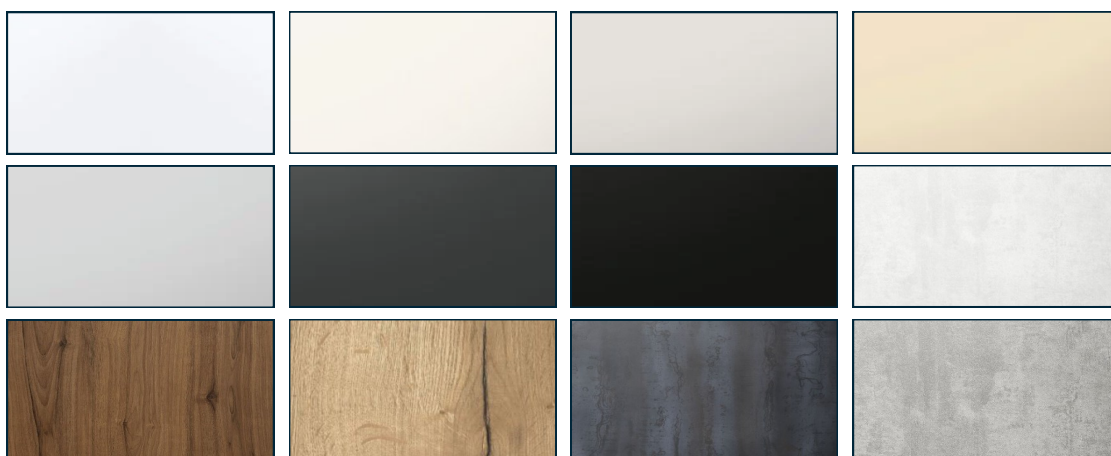

+ KEUKENKASTEN	+ TOPLAMINAAT BLAD	+ 4 APPARATEN
+ KEUKENMENGKRAAN	+ INMETEN	+ MONTAGE

€9.250,- incl. BTW

*Inclusief inmeten, transport, het monteren van de keukenmeubelen en het aansluiten van de meegeleverde apparatuur, spoelbak en kraan.
Exclusief het aan/verleggen van leidingwerk.*