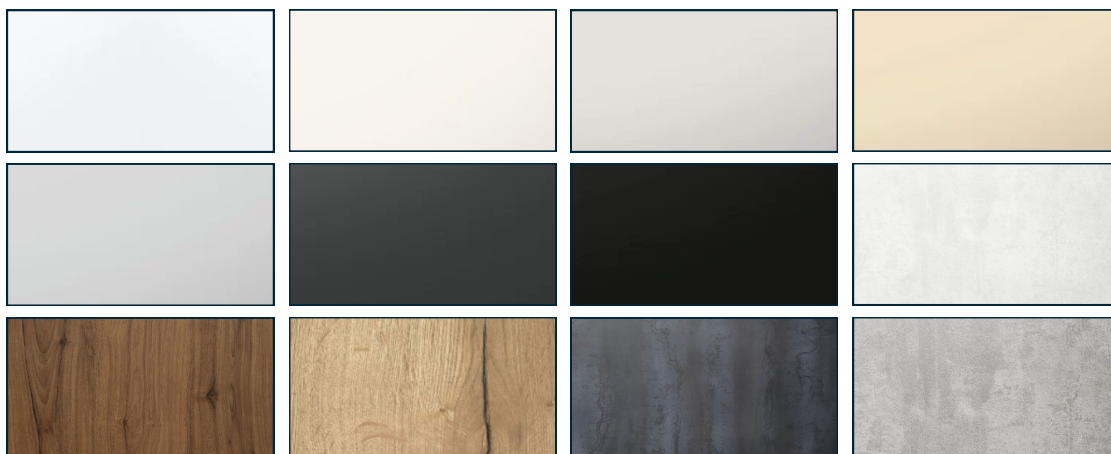

+ KEUKENKASTEN	+ TOPLAMINAAT BLAD	+ 4 APPARATEN
+ KEUKENMENGKRAAN	+ INMETEN	+ MONTAGE

€12.450,- incl. BTW

*Inclusief inmeten, transport, het monteren van de keukenmeubelen en het aansluiten van de meegeleverde apparatuur, spoelbak en kraan.
Exclusief het aan/verleggen van leidingwerk.*