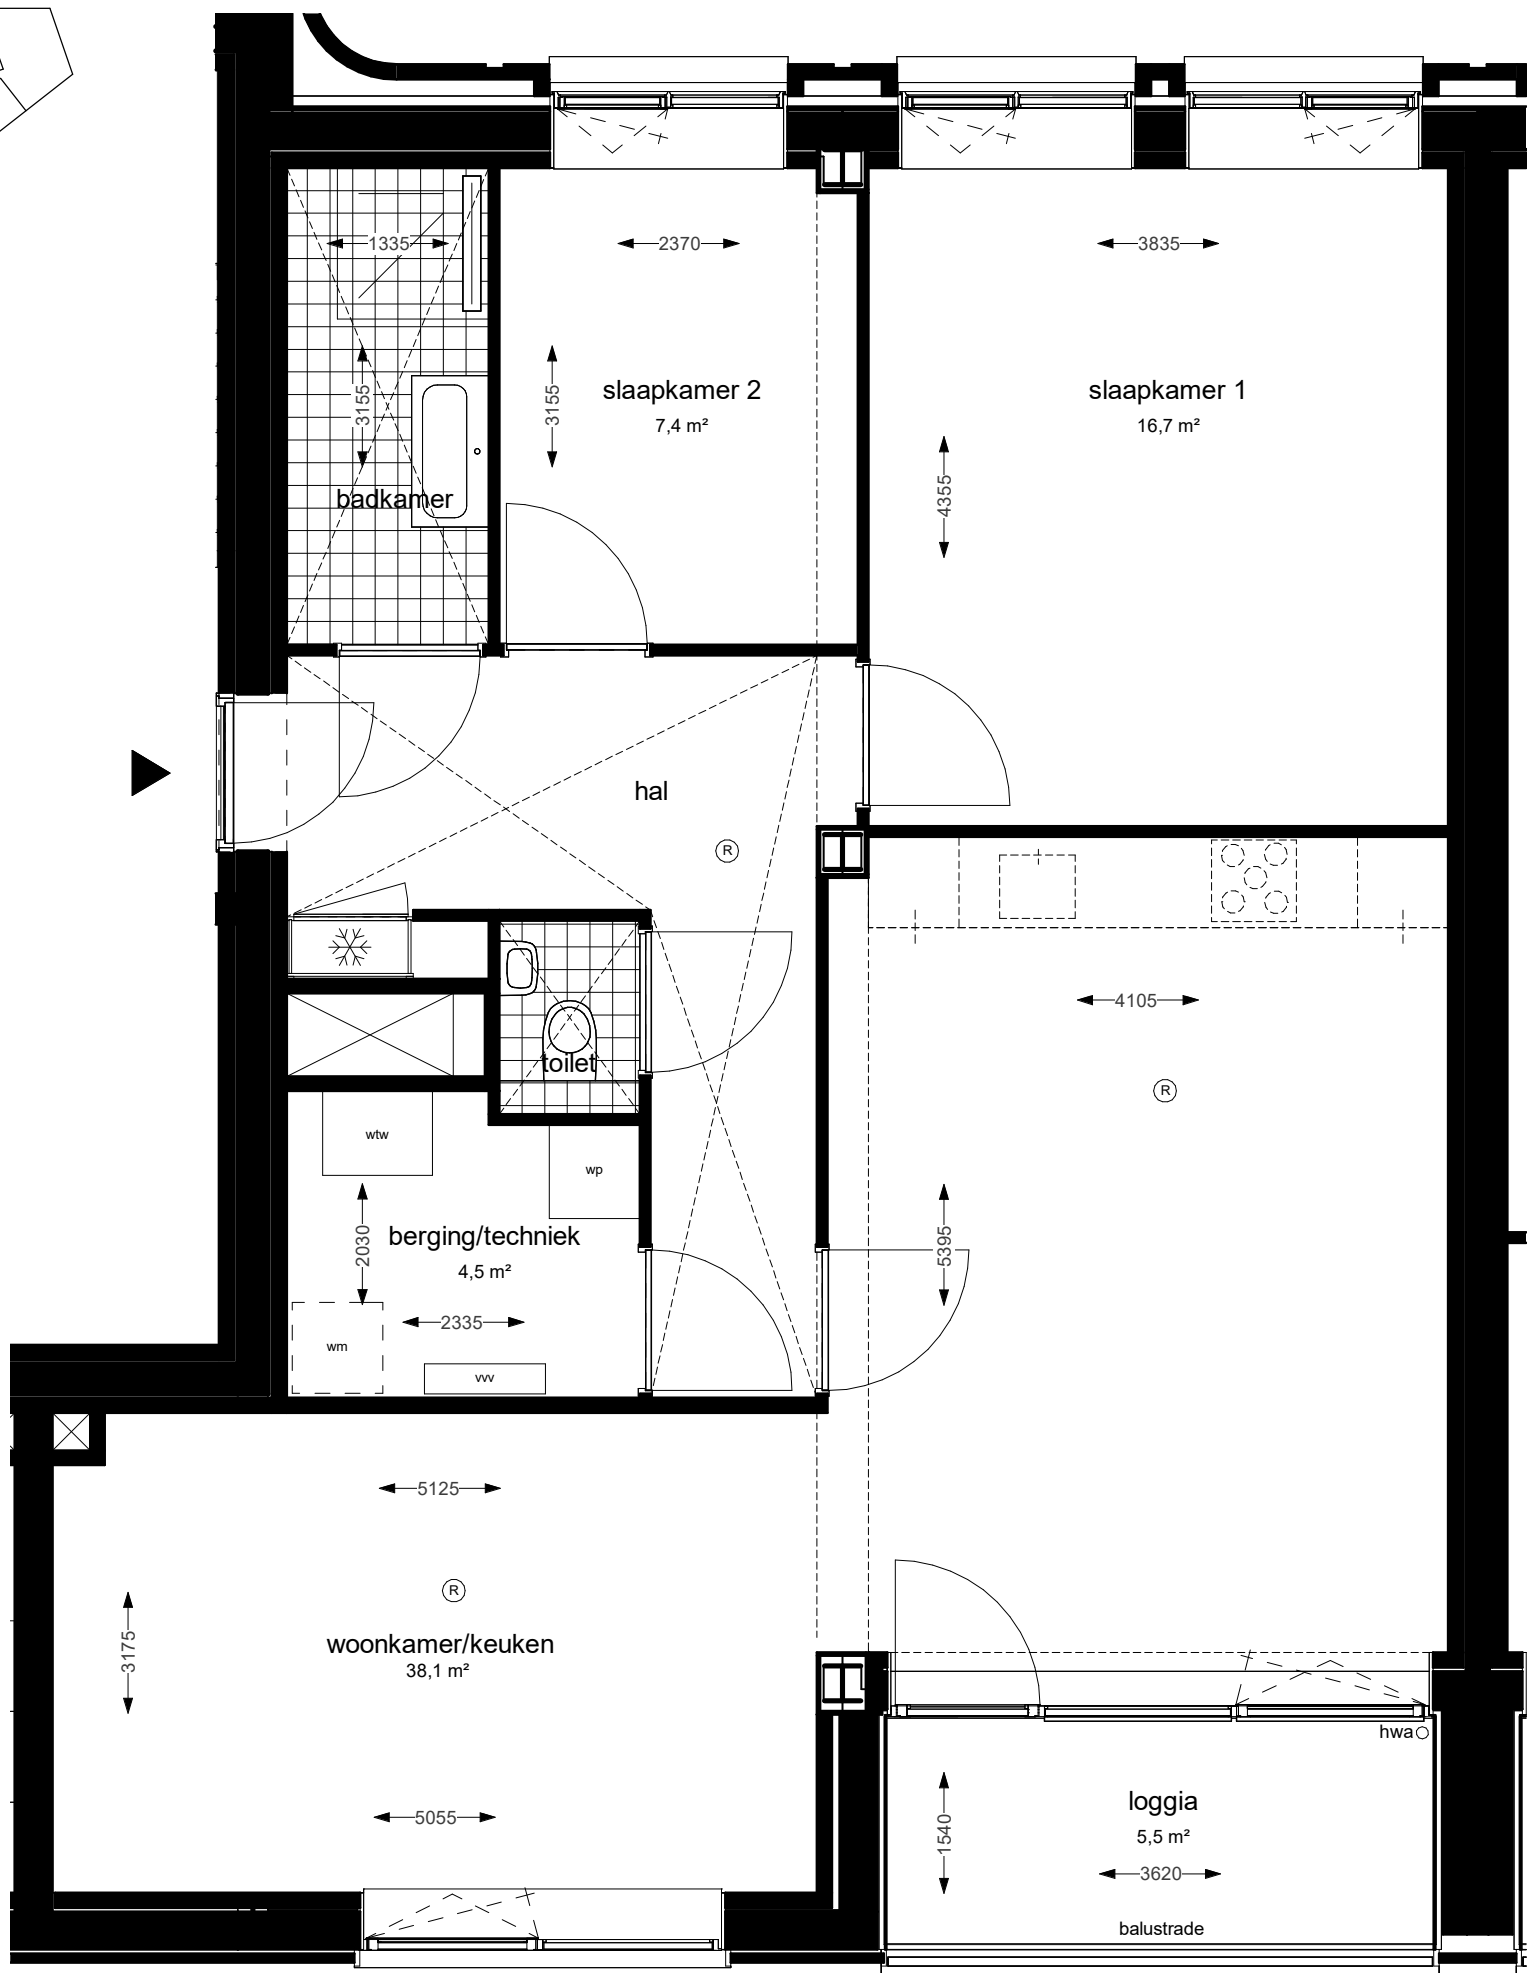

Zaanstraat

**Samen Bredius**

Woningtype K-6 optie

als getekend bnr: 42, 66  
als gespiegeld bnr: 43, 67

gewijzigd

datum 25-06-2024

schaal 1:50 (A3)

**VK-909a**