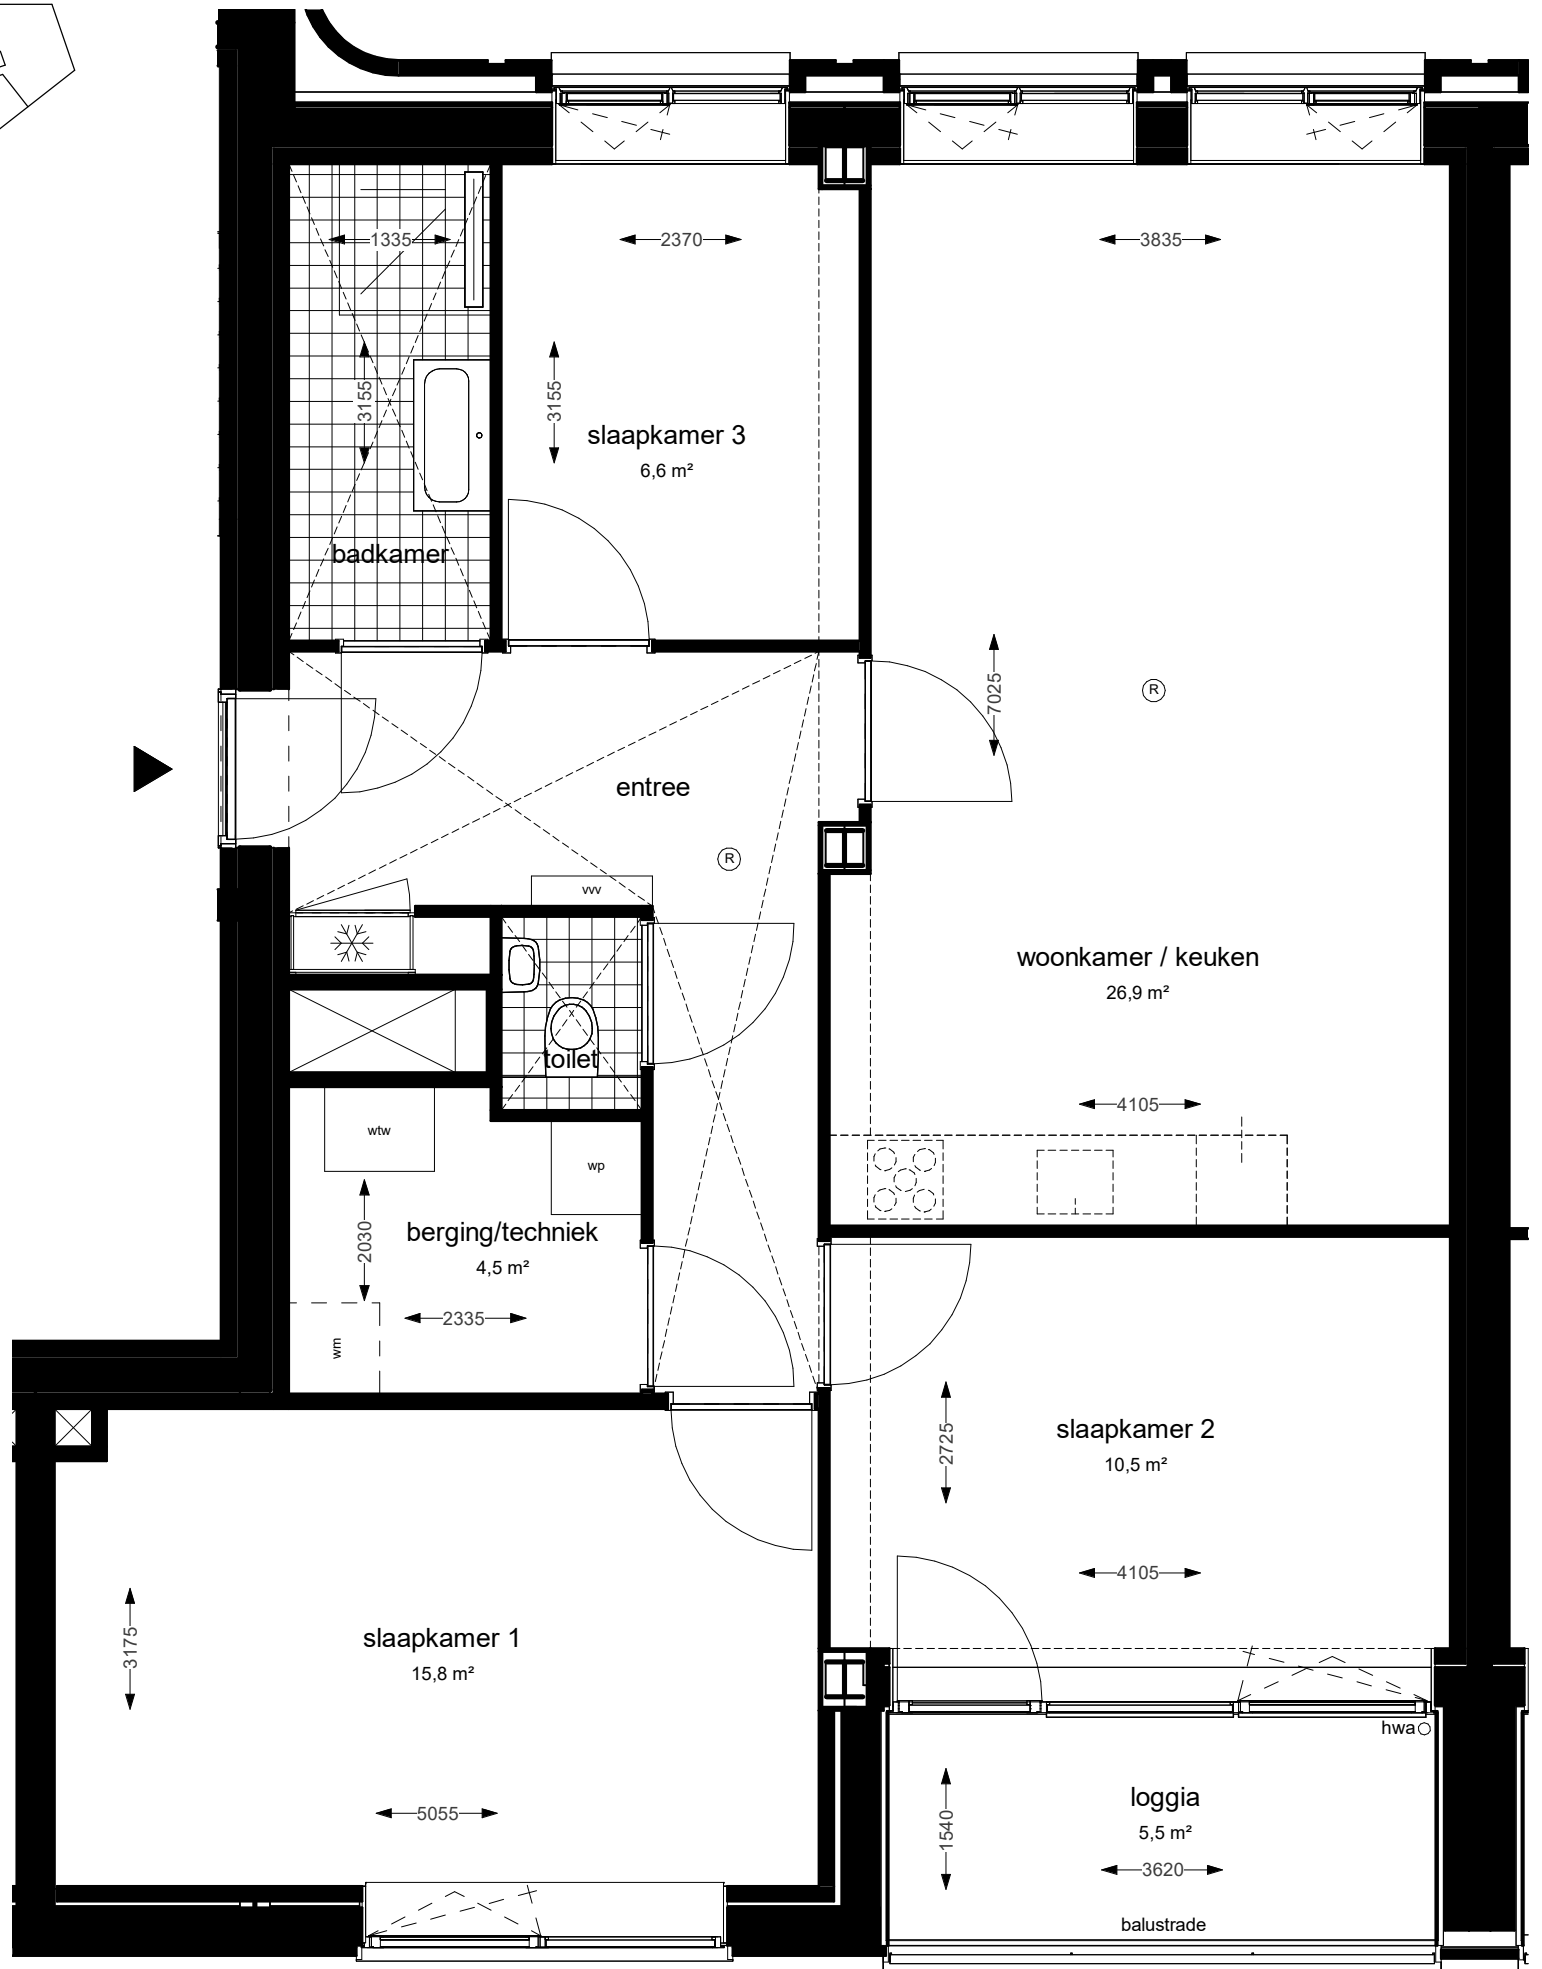

Zaanstraat

0 0,5 1 1,5 2 2,5 meter

Samen Bredius

Woningtype K-6
als getekend bnr: 42, 66
als gespiegeld bnr: 43, 67

gewijzigd

datum 25-06-2024

schaal 1:50 (A3)

VK-909