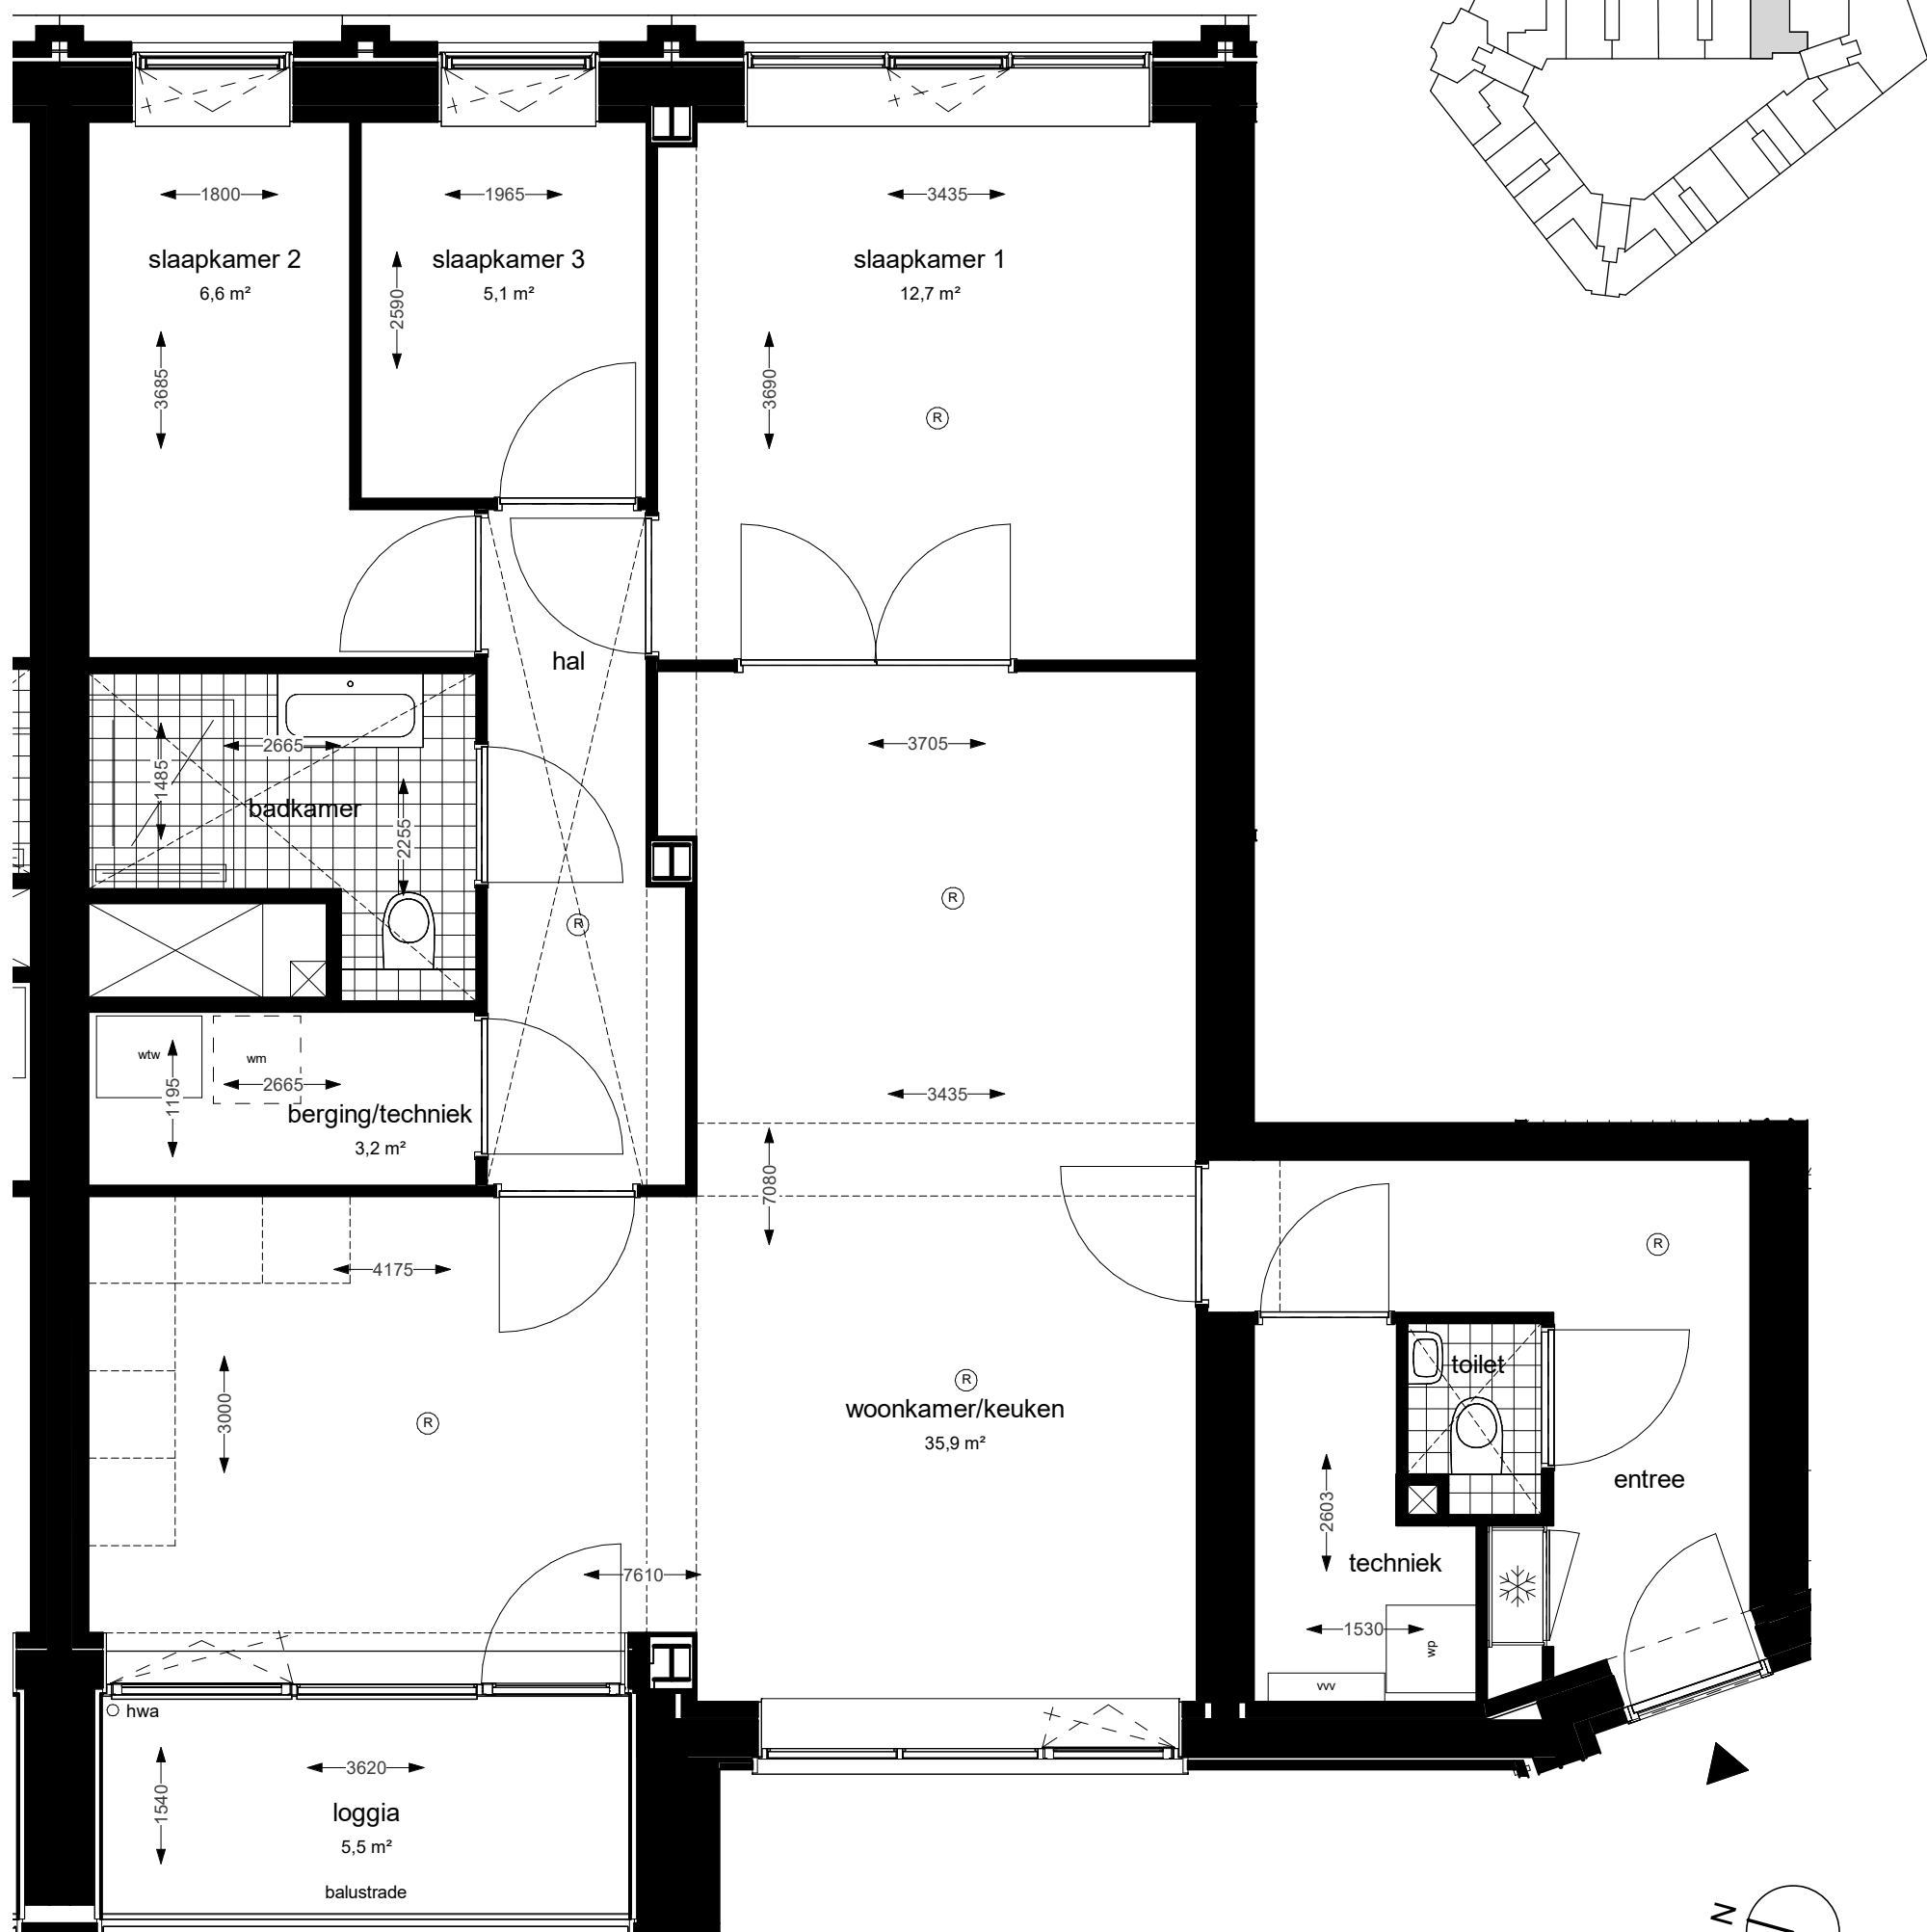

Zaanstraat

Samen Bredius

Woningtype K-2a optie
als getekend bnr: 21, 45, 69

gewijzigd

datum 25-06-2024

schaal 1:50 (A3)

VK-903a