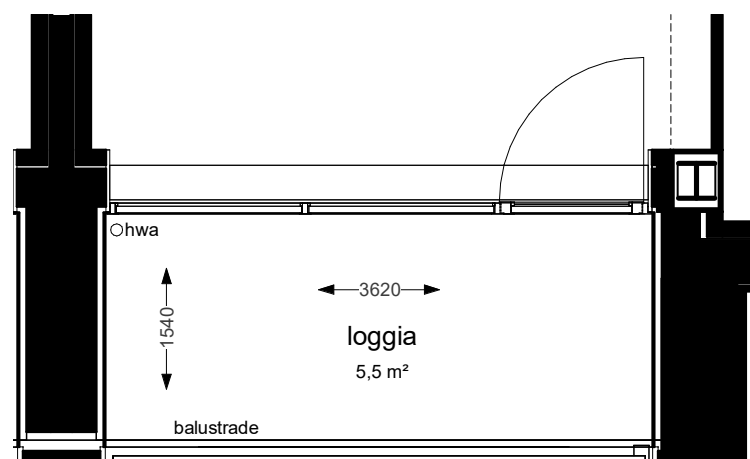

Zaanstraat

Eerste verdieping
als getekend bnr 21

Samen Bredius

Woningtype K-2a
als getekend bnr: 21, 45, 69

gewijzigd

datum 25-06-2024

schaal 1:50 (A3)

VK-903