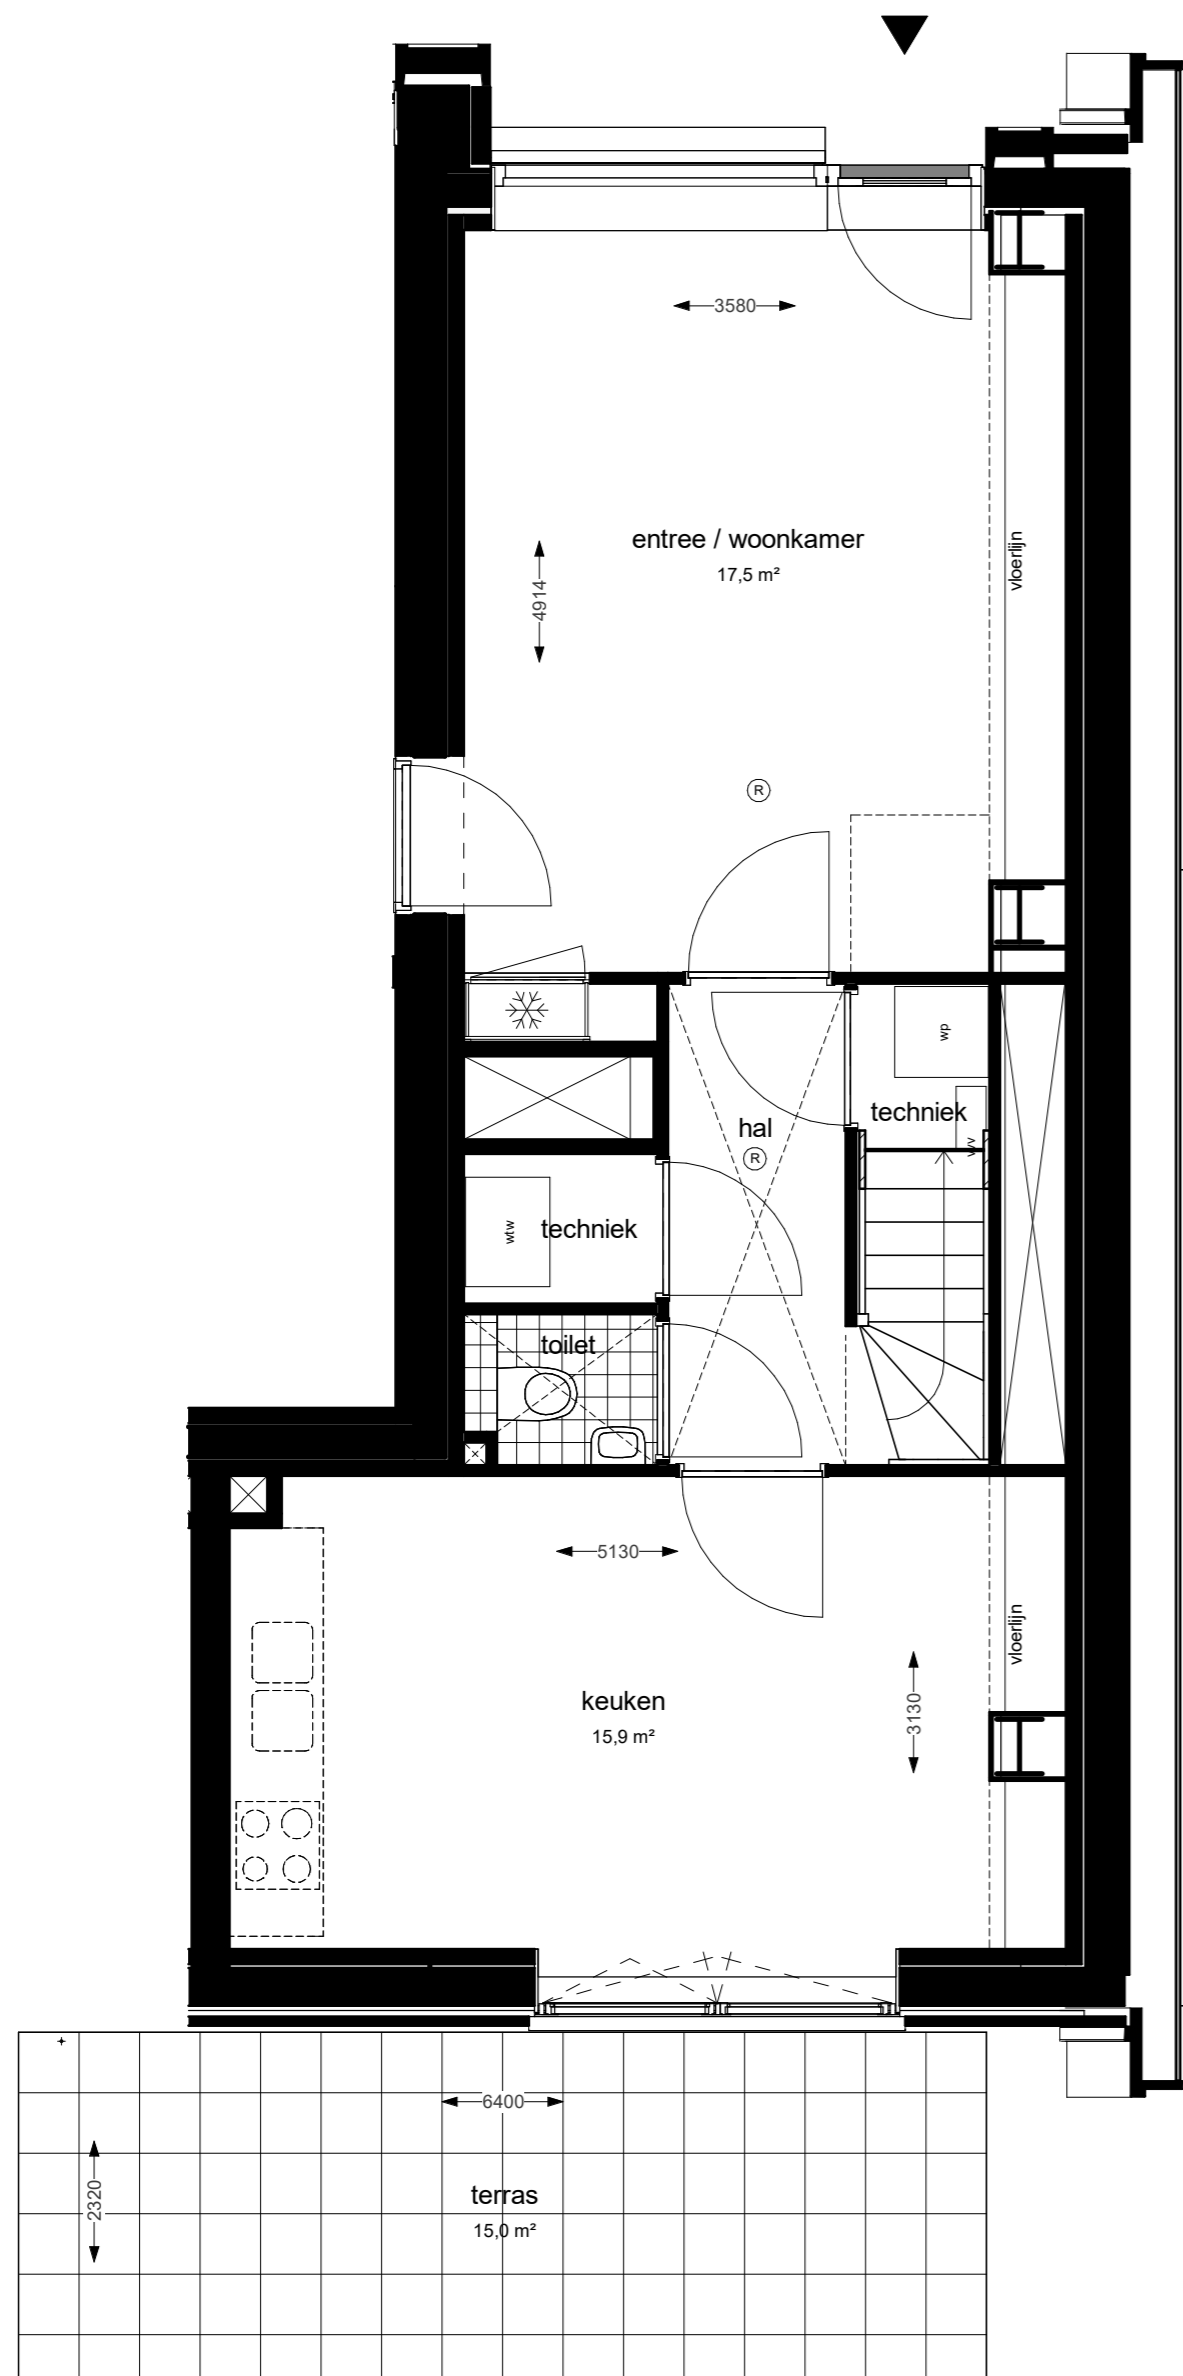

Zaanstraat

Begane grond

Eerste verdieping

Samen Bredius

Woningtype A-1 optie
als getekend bnr: 1
als gespiegeld bnr: 2

gewijzigd

datum 25-06-2024

schaal 1:50 (A2)

VK-902a