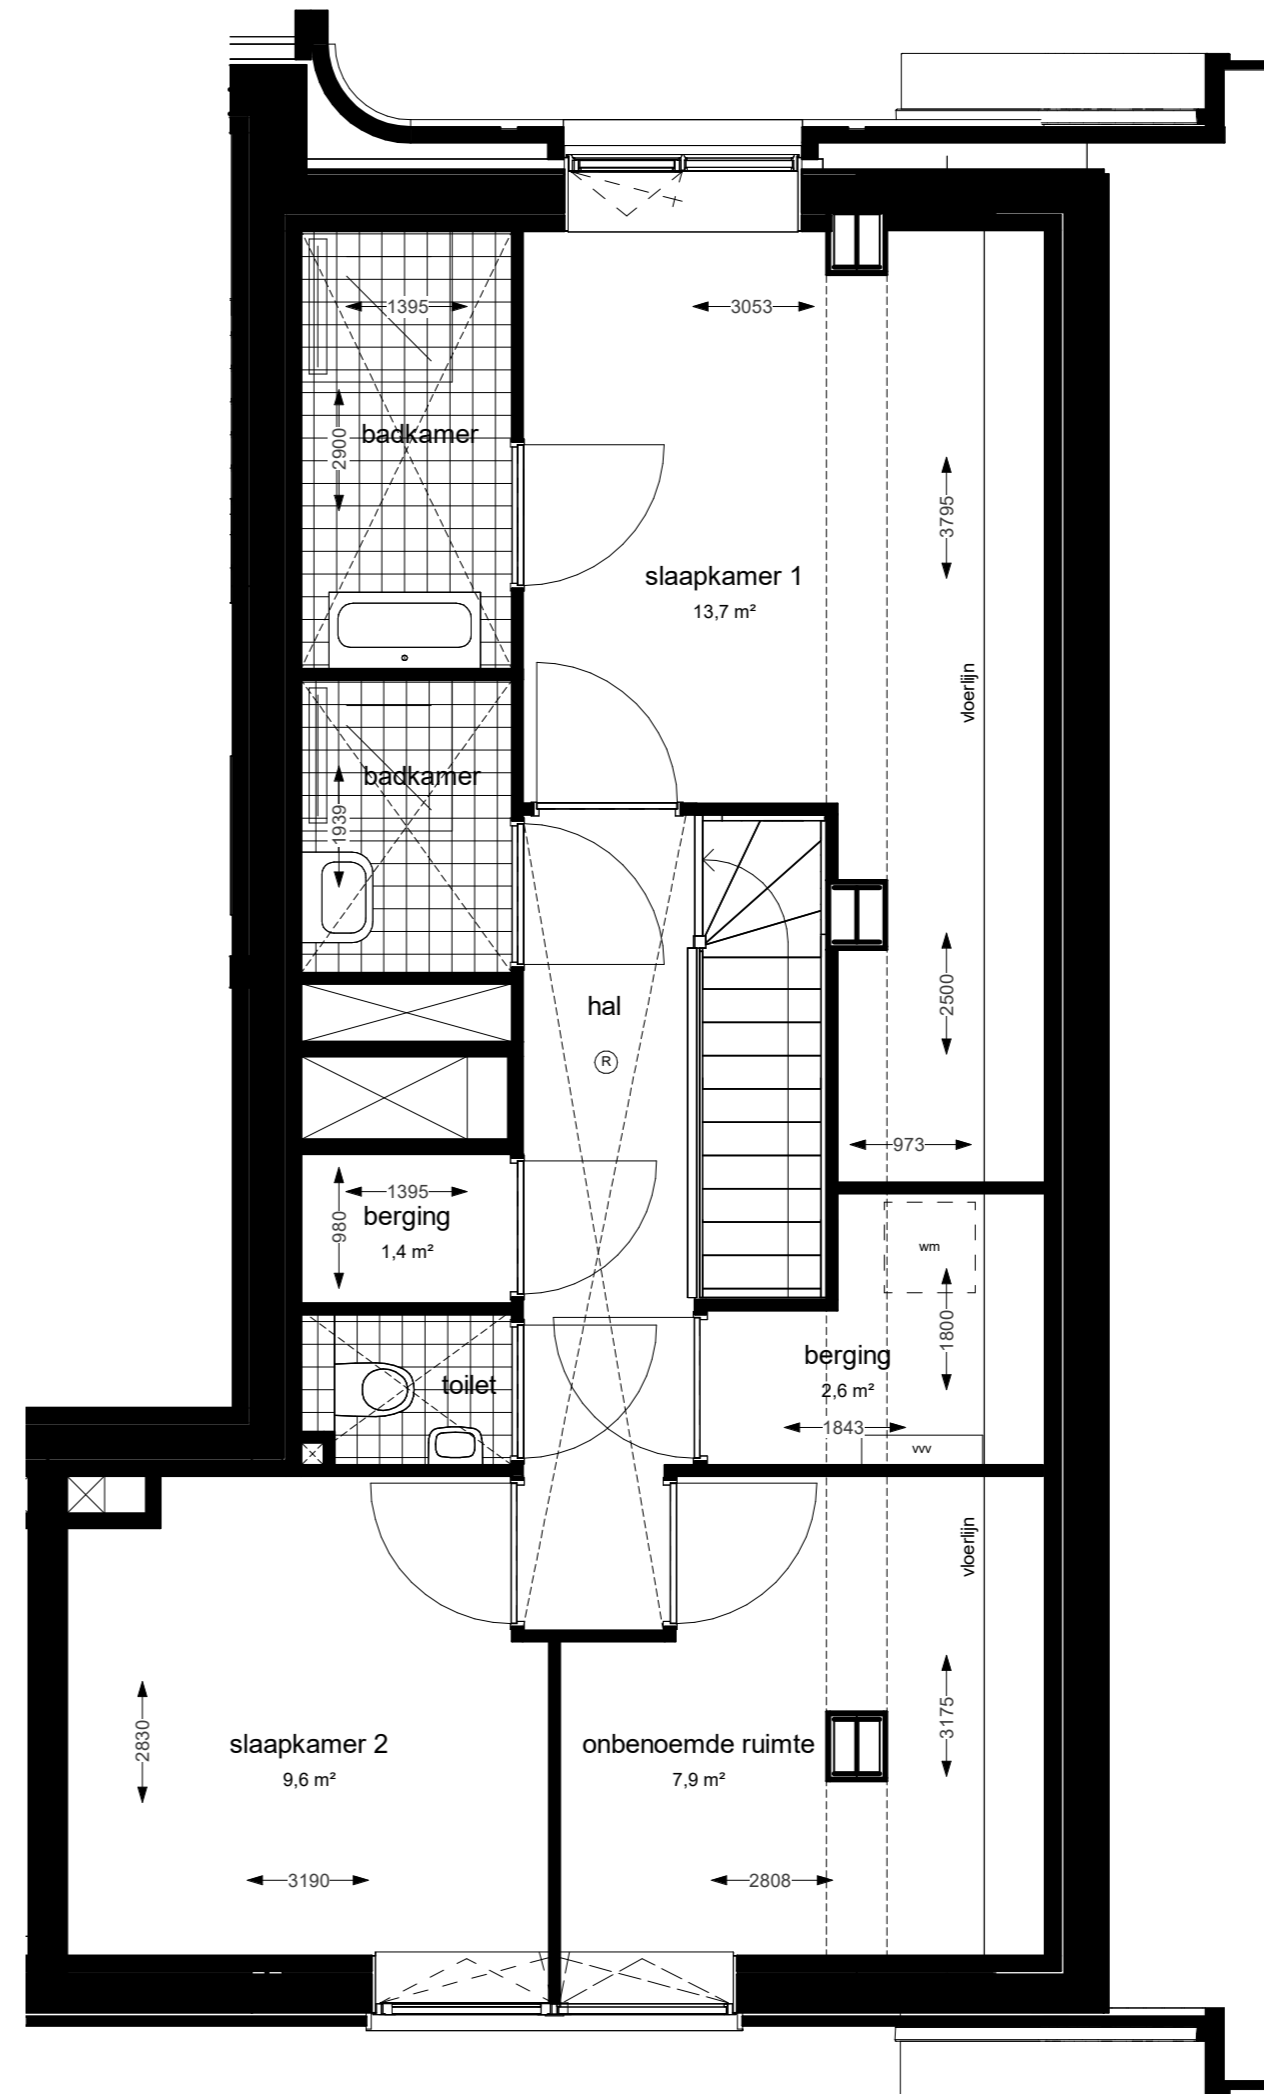

Zaanstraat

Begane grond

Eerste verdieping

Samen Bredius

Woningtype A-1 optie
als getekend bnr: 1
als gespiegeld bnr: 2

gewijzigd

datum 25-06-2024

schaal 1:50 (A2)

VK-902a